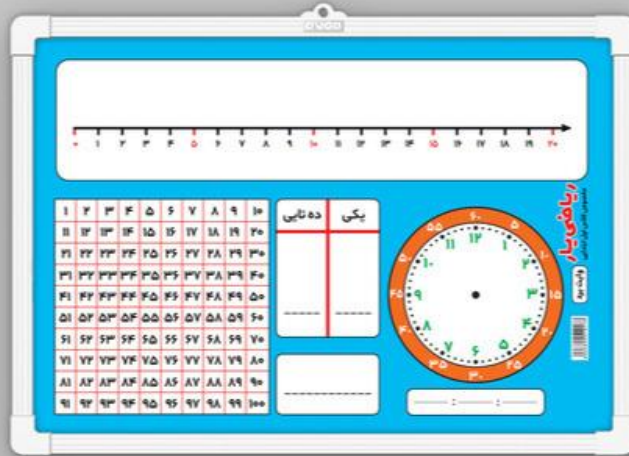

کد ۲۱۱

وایت برد / ریاضی یار / پایه اول

تعداد در کارتن ۸۴ عدد

25 * 35