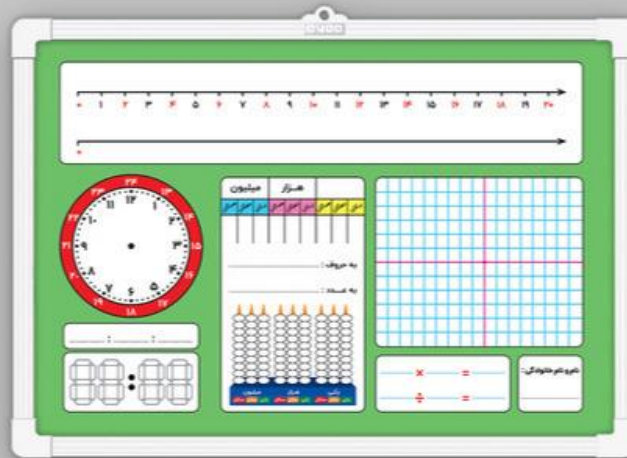

کد ۲۱۱

وایت برد / ریاضی یار / پایه اول

تعداد در کارتن ۸۴ عدد

25 \* 35

کد ۲۱۱

وایت برد / ریاضی یار / پایه دوم

تعداد در کارتن ۸۴ عدد **35 \* 25**

کد ۲۱۱