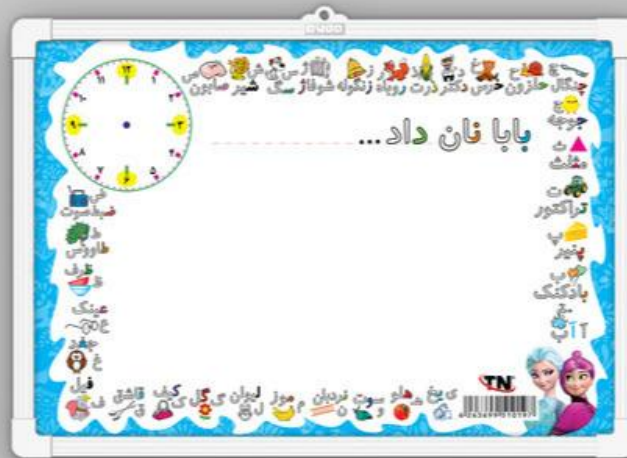

کد ۱۰۳

وایت برد مغناطیسی / گچ نویس - کارتونی / در طرح های مختلف

تعداد در کارتن ۸۴ عدد **25 * 35**