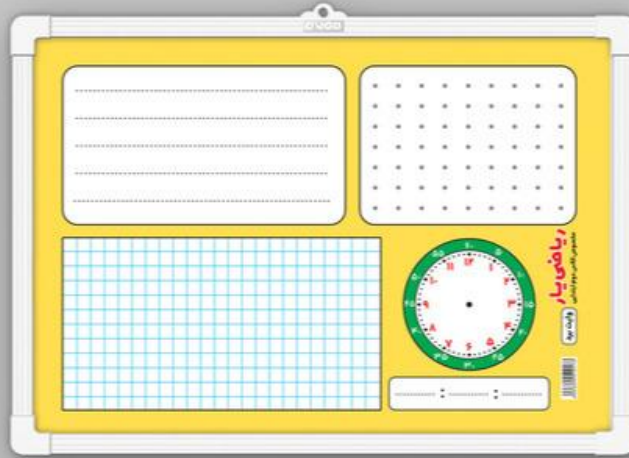

کد ۲۱۱

وایت برد / ریاضی یار / پایه اول

تعداد در کارتن ۸۴ عدد

25 \* 35

کد ۲۱۱

وایت برد / ریاضی یار / پایه دوم

تعداد در کارتن ۸۴ عدد **35 \* 25**

کد ۲۱۱