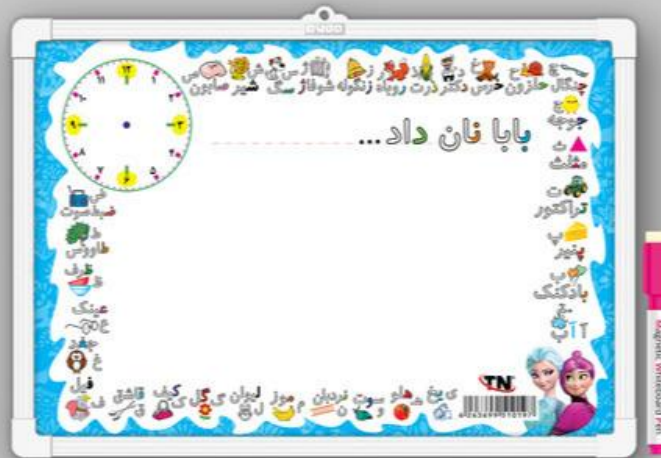

کد ۲۰۳

وايت برد / گچ نويس - کارتونی / در طرح های مختلف

تعداد در کارتن ۸۴ عدد **25 * 35**