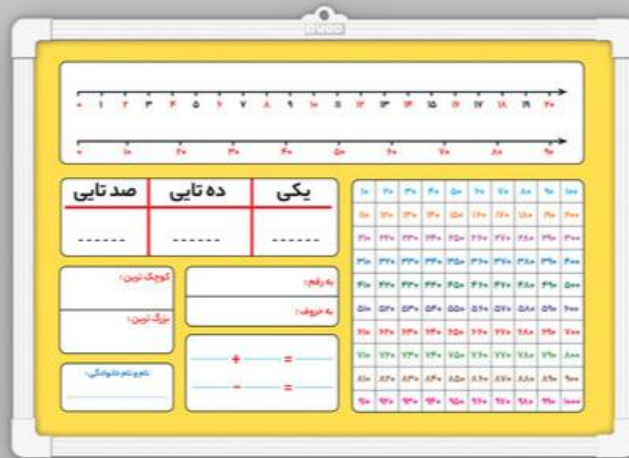

کد ۲۱۱

وایت برد / ریاضی یار / پایه اول

تعداد در کارتن ۸۴ عدد

25 \* 35

کد ۲۱۱

وایت برد / ریاضی یار / پایه دوم

تعداد در کارتن ۸۴ عدد **35 \* 25**

کد ۲۱۱