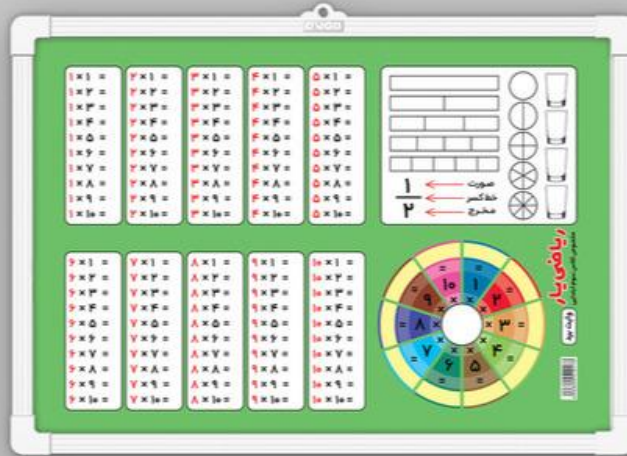

کد ۲۰۸

وایت برد / سفید - سفید

تعداد در کارتن ۴۴ عدد

35 \* 50

کد ۲۰۹

وایت برد / کارتونی - دارای حروف الفبا  
تعداد در کارتن ۳۸ عدد **35 \* 50**

کد ۲۱۰

وایت برد / کارتونی - دارای حروف الفبا  
تعداد در کارتن ۷۴ عدد **35 \* 25**

کد ۲۱۱

وایت برد / ریاضی یار / پایه اول

تعداد در کارتن ۸۴ عدد

25 \* 35

کد ۲۱۱

وایت برد / ریاضی یار / پایه دوم

تعداد در کارتن ۸۴ عدد **35 \* 25**

کد ۲۱۱

وایت برد / ریاضی یار / پایه سوم

تعداد در کارتن ۸۴ عدد

35 \* 25

کد ۳۰۱

**الفبا و اعداد آهنگریایی ( داخل جعبه )**  
**تعداد در کارتن ۴۰ عدد**

کد ۳۰۲

**حروف الفبای آهنربایی**  
**۱۰۵ قطعه (داخل باکس)**

کد ۳۰۳