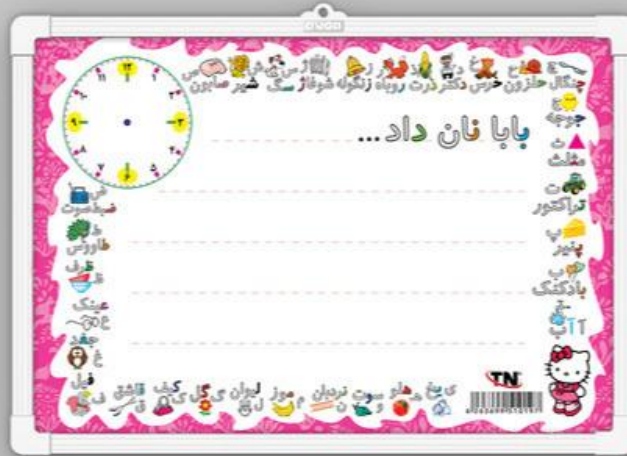

کد ۱۰۵

وايت برد مغناطیسی / کارتونی - سفید / در طرح های مختلف

تعداد در کارتن ۸۴ عدد **35 * 25**